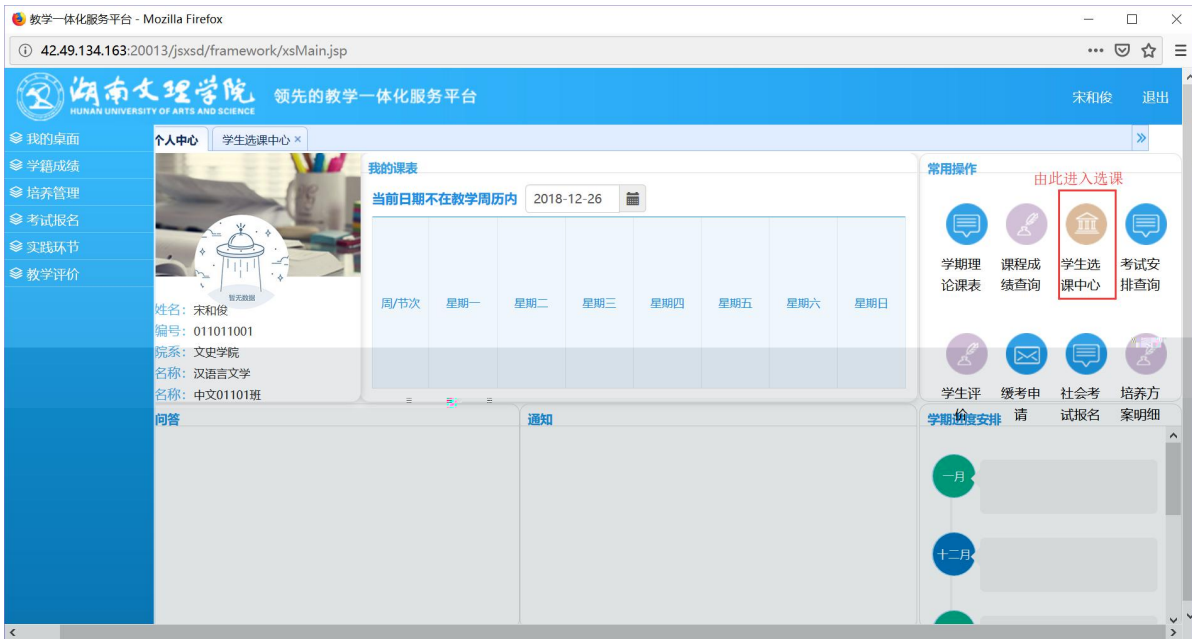

温馨提示: 推荐使用IE9以上浏览器以及360极速模式。

选课学分情况

公选课选课

本学期选课学分/门数要求及已选情况							
	最高总学分	专业内跨年级选课(控制)		跨专业选课(控制)		校公共选修课选课(控制)	
		学分	门数	学分	门数	学分	门数
设置(控制)要求	不控制	不控制	不控制	不控制	不控制	2	1
已选统计	20.0	0.0	0	0.0	0	0.0	0

快捷导航: 教学院(部) 党群机构 行政教辅机构 信息系统 国际交流 数字图书馆 采购信息 章程建设